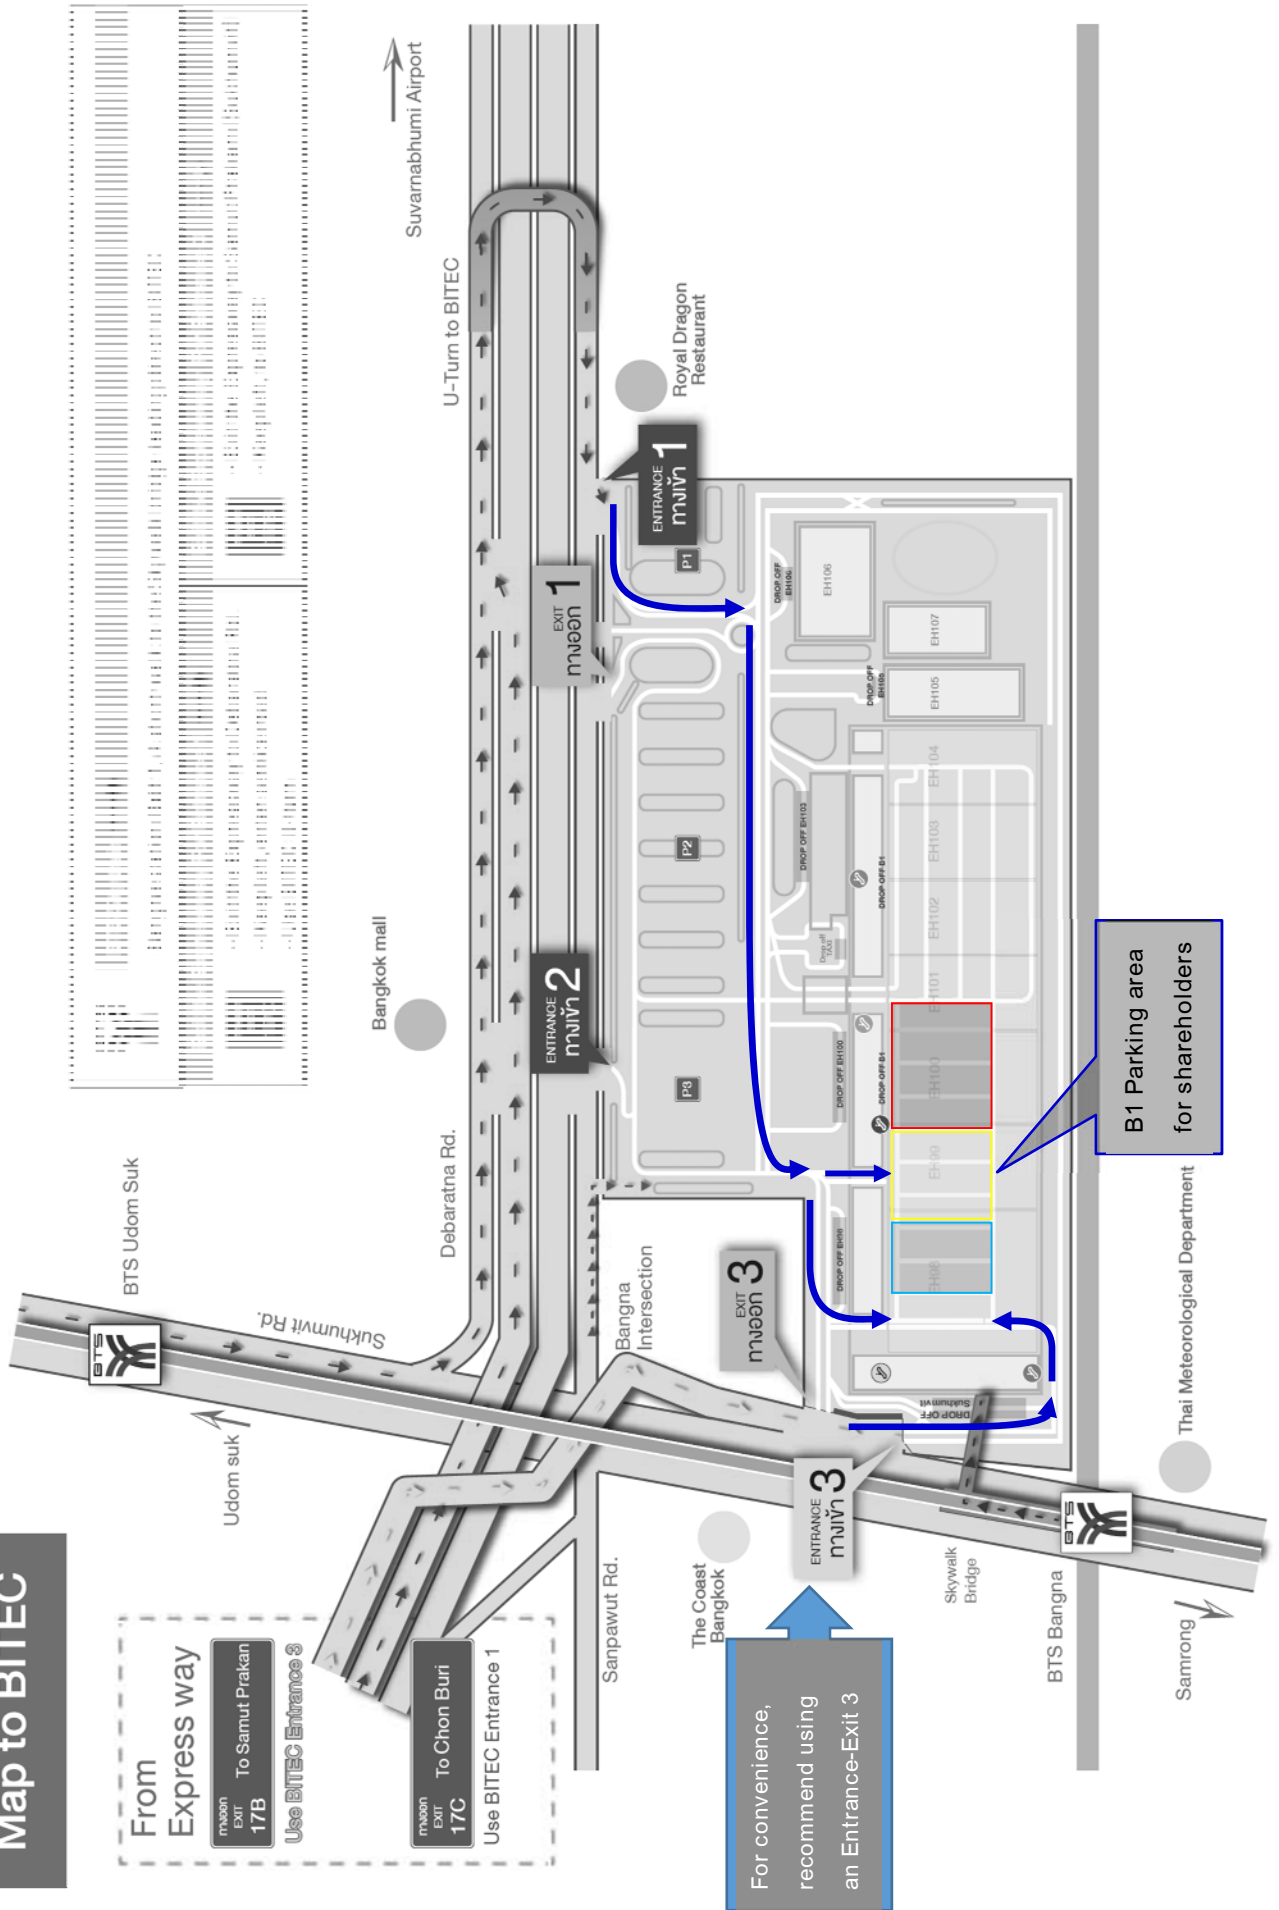

Map to BITEC

1. การเดินทางจากท่าอากาศยานสุวรรณภูมิ (Suvarnabhumi Airport) ไปยัง BITEC
 2. การเดินทางจากท่าอากาศยานดอนเมือง (Don Mueang Airport) ไปยัง BITEC
 3. การเดินทางจากสถานี BTS Udom Sook ไปยัง BITEC
 4. การเดินทางจากสถานี BTS Bangna ไปยัง BITEC

From Express way

To Samut Prakan 17B

Use BITEC Entrance 3

To Chon Buri 17C

Use BITEC Entrance 1

B1 Parking area for shareholders

For convenience, recommend using an Entrance-Exit 3