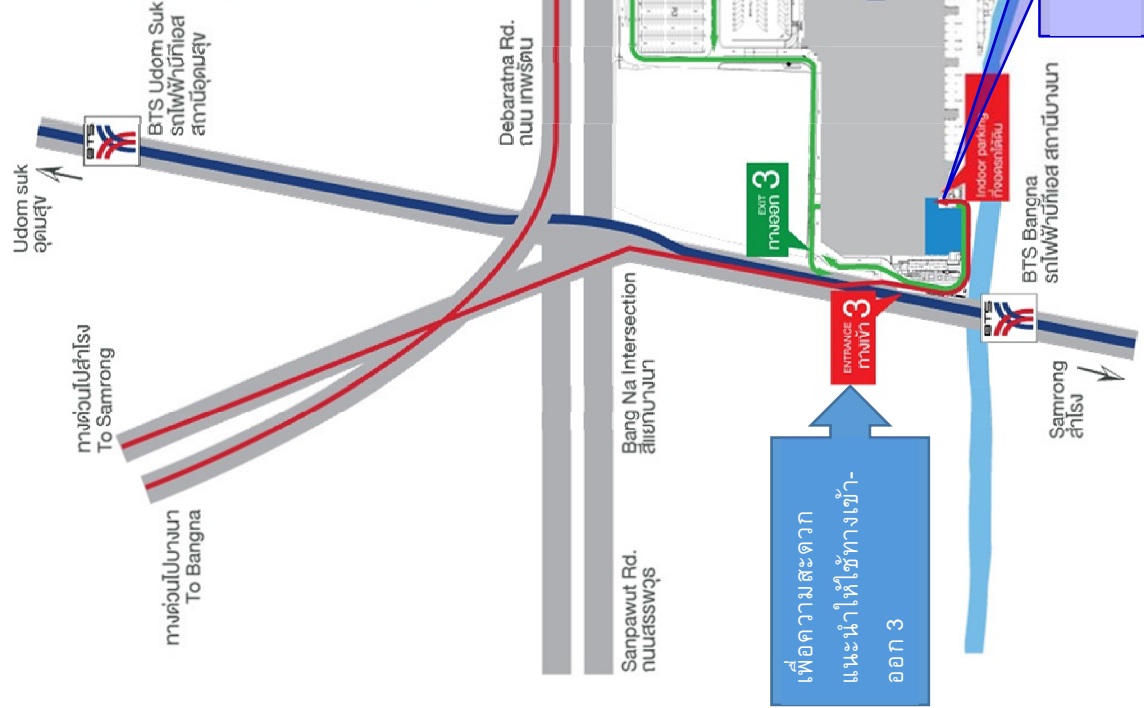

แผนที่เส้นทาง ศูนย์บริการและการประชุมไบเทค

Map to BITEC

N 13°6'696" E 100° 609802'

เส้นทางเข้าประตูที่ 1 และ 2

- ลงทางด่วนเข้าสู่นมทพธรัตน
- ซิดซ้ายเข้าทางคู่ขนาน
- ขึ้นสะพานกลับรถไบเทค
- For Entrance 1 and 2**
- Exit the Expressway to Debaratna Rd.
- Keep left, enter service road
- Use BITEC U-turn

เส้นทางเข้าประตูที่ 3

- ลงทางด่วน สอุปการะการ-สำโรง(สุขุมวิท)
- ซิดซ้าย เข้าไบเทค
- For Entrance 3**
- Exit the Expressway to Samutprakarn-Samrong (Sukhumvit)
- Keep left, to BITEC

รถไฟฟ้า BTS / BTS Skytrain
สถานีรถไฟบางนา (ทางออกที่ 1) เดินทางเชื่อม(Sky walk) เข้าไบเทค Bangna station (exit1), A short walk to the Sky walk leading direct to BITEC

รถประจำทาง / Public buses
ทางเข้า - ออกที่ 1 และ 2 สามารถเดินทางโดยรถประจำทางสาย 38, 46, 46A, 48, 132, 133, 139, 180, 552, 552A รถโดยสารจะจอดที่ถนนพชรรัตน นบ.1
Entrance 1 and 2 Travel by bus number 38, 46, 46A, 48, 132, 133, 139, 180, 552, 552A from Debaratna Rd.
ทางเข้า - ออกที่ 3 สามารถเดินทางโดยรถประจำทางสาย 2, 23, 45, 102, 116, 142, 507, 508, 511, 513, 563, 544, 552A รถโดยสารจะจอดที่ถนนสุขุมวิท
Entrance 3 Travel by bus number 2, 23, 45, 102, 116, 142, 507, 508, 511, 513, 563, 544, 552A from Sukhumvit Rd.

รถตู้ / Mini vans
บริการรับ-ส่ง จากแยกบางนา (ห่างจากไบเทค 100เมตร) ไปที่ สายใต้, หัวลำโพง, รัชสีห์, หมอชิต2, สีลม, พระราม2
Pick up & drop off at Bangna junction (100 m. from BITEC) to Bangkok Southern Bus Terminal, Bangkok Bus Terminal (Chatuchak), Bangkok Railway Station (Hua Lamphong), Rangsit, Silom, Rama 2